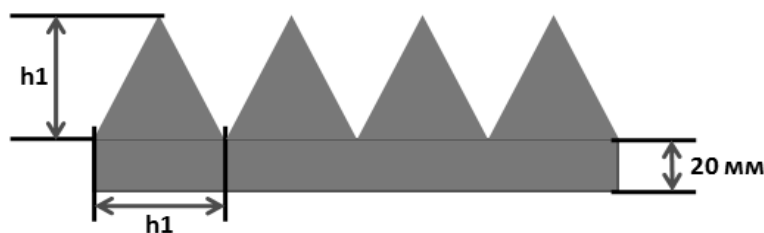

## Акустический ППУ "Волна"

№	Наименование	Высота шипа (h1) мм	Высота основ (h2) мм	"Зуб" мм	Цена руб.			
					1-10 листов	11-20 листов	21-30 листов	от 31 листа
1	<b>Волна 15</b> (2000x1000x22 мм)	22	8	14	<b>580.0</b>	<b>502.7</b>	<b>444.7</b>	<b>386.7</b>
2	<b>Волна 30</b> (2000x1000x30 мм)	30	10	20	<b>773.4</b>	<b>670.2</b>	<b>592.9</b>	<b>515.6</b>
3	<b>Волна 40</b> (2000x1000x40 мм)	40	20	20	<b>1160.1</b>	<b>1005.4</b>	<b>889.4</b>	<b>773.4</b>
4	<b>Волна 60</b> (2000x1000x60 мм)	60	30	30	<b>1740.1</b>	<b>1508.1</b>	<b>1334.1</b>	<b>1160.1</b>

## Акустический ППУ "Пирамида"

№	Наименование	Высота осн, мм	Высота (h1), мм	Длина (h1), мм	Цена руб.			
					1-10 листов	11-20 листов	21-30 листов	от 31 листа
1	<b>Пирамида 30</b> (2000x1000x50 мм)	20	30	30	<b>1414.3</b>	<b>1375.69</b>	<b>1337.1</b>	<b>1285.69</b>
2	<b>Пирамида 50</b> (2000x1000x70 мм)	20	50	50	<b>1862.2</b>	<b>1811.39</b>	<b>1760.6</b>	<b>1692.89</b>

## **Акустические КУБЫ**

№	Наименование	Длина стороны К, мм	Цена руб.			
			1-4 шт	5-9 шт	10-20 шт	от 21 шт
1	<b>Куб акустический (Малый)</b>	280	<b>867.7</b>	<b>752.0</b>	<b>665.3</b>	<b>578.5</b>
2	<b>Куб акустический (Большой)</b>	320	<b>1295.3</b>	<b>1122.6</b>	<b>993.1</b>	<b>863.6</b>