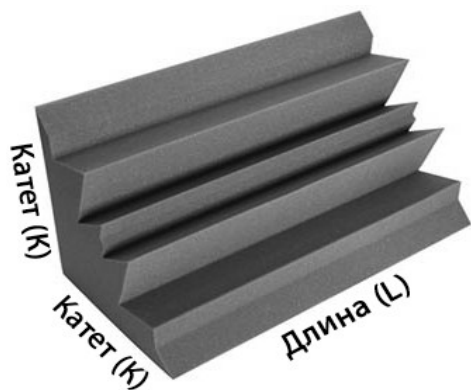

Басовые Ловушки (длина L= 1 000 мм)

№	Наименование	Длина катета К, мм	Цена руб.			
			1-4 шт	5-9 шт	10-20 шт	от 21 шт
1	Ловушка басовая (Малая)	280	1859.6	1808.84	1758.1	1690.5
2	Ловушка басовая (Большая)	320	1890.9	1839.33	1787.8	1719

Акустические КУБЫ

№	Наименование	Длина стороны К, мм	Цена руб.			
			1-4 шт	5-9 шт	10-20 шт	от 21 шт
1	Куб акустический (Малый)	280	867.7	752.0	665.3	578.5
2	Куб акустический (Большой)	320	1295.3	1122.6	993.1	863.6