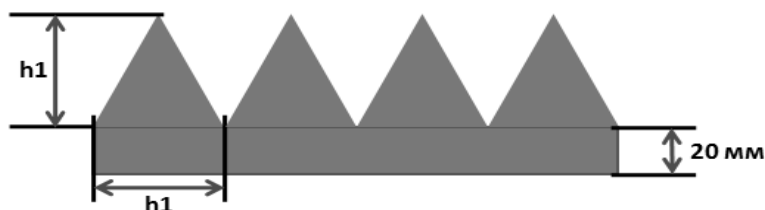

## Акустический ППУ "Волна"

№	Наименование	Высота шипа (h1) мм	Высота основ (h2) мм	"Зуб" мм	Цена руб.			
					1-10 ЛИСТОВ	11-20 ЛИСТОВ	21-30 ЛИСТОВ	от 31 ЛИСТА
1	<b>Волна 15</b> (2000x1000x22 мм)	22	8	14	<b>469.5</b>	<b>406.9</b>	<b>359.95</b>	<b>313</b>
2	<b>Волна 30</b> (2000x1000x30 мм)	30	10	20	<b>642</b>	<b>556.4</b>	<b>492.2</b>	<b>428</b>
3	<b>Волна 40</b> (2000x1000x40 мм)	40	20	20	<b>942</b>	<b>816.4</b>	<b>722.2</b>	<b>628</b>
4	<b>Волна 60</b> (2000x1000x60 мм)	60	30	30	<b>1407</b>	<b>1219.4</b>	<b>1078.7</b>	<b>938</b>

## Акустический ППУ "Пирамида"

№	Наименование	Высота осн, мм	Высота (h1), мм	Длина (h1), мм	Цена руб.			
					1-10 ЛИСТОВ	11-20 ЛИСТОВ	21-30 ЛИСТОВ	от 31 ЛИСТА
1	<b>Пирамида 30</b> (2000x1000x50 мм)	20	30	30	<b>1056</b>	<b>1027.2</b>	<b>998.4</b>	<b>960</b>
2	<b>Пирамида 50</b> (2000x1000x70 мм)	20	50	50	<b>1234.2</b>	<b>1200.54</b>	<b>1166.9</b>	<b>1122</b>