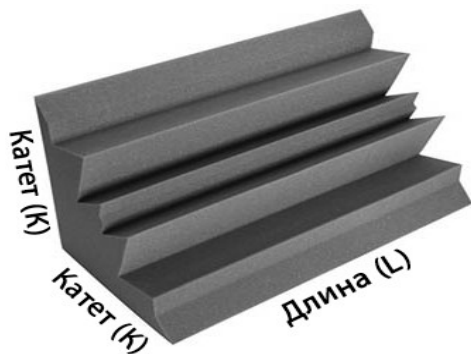

Басовые Ловушки (длина L= 1 000 мм)

№	Наименование	Длина катета К, мм	Цена руб.			
			1-4 шт	5-9 шт	10-20 шт	от 21 шт
1	Ловушка басовая (Малая)	280	1284.8	1249.76	1214.7	1168
2	Ловушка басовая (Большая)	320	1413.5	1374.95	1336.4	1285

Акустические КУБЫ

№	Наименование	Длина стороны К, мм	Цена руб.			
			1-4 шт	5-9 шт	10-20 шт	от 21 шт
1	Куб акустический (Малый)	280	547.5	474.5	419.75	365
2	Куб акустический (Большой)	320	822	712.4	630.2	548